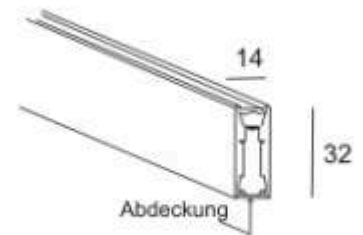

LICHTPROFIL 1
mit opaler Abdeckung

LICHTPROFIL 3
mit opaler Abdeckung

LICHTPROFIL 2
mit opaler Abdeckung

Abdeckung

transparent
matt
mit 30° Linse
mit 60° Linse

TALEX-
Alu-Profil

LICHTPROFIL 4

mit opaler oder transparenter
Abdeckung

LICHTPROFIL U15

ohne Abdeckung

LICHTPROFIL 45°

mit transp. Abdeckung