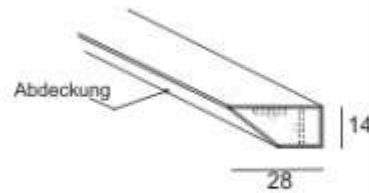

LICHTPROFIL 1
mit opaler Abdeckung

LICHTPROFIL 3
mit opaler Abdeckung

LICHTPROFIL 2
mit opaler Abdeckung

Abdeckung

transparent
matt
mit 30° Linse
mit 60° Linse

TALEX-
Alu-Profil

LICHTPROFIL 4

mit opaler oder transparenter
Abdeckung

LICHTPROFIL U15

ohne Abdeckung

LICHTPROFIL 45°

mit transp. Abdeckung