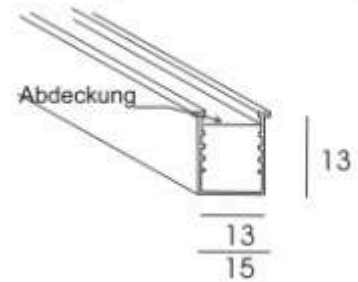

LICHTPROFIL 1
mit opaler Abdeckung

LICHTPROFIL 3
mit opaler Abdeckung

LICHTPROFIL 2
mit opaler Abdeckung

Abdeckung

transparent
matt
mit 30° Linse
mit 60° Linse

TALEX-
Alu-Profil

LICHTPROFIL 4

mit opaler oder transparenter
Abdeckung

LICHTPROFIL U15

ohne Abdeckung

LICHTPROFIL 45°

mit transp. Abdeckung