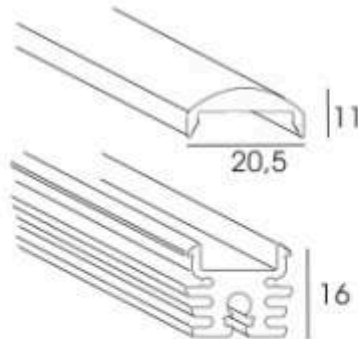

LICHTPROFIL 1
mit opaler Abdeckung

LICHTPROFIL 3
mit opaler Abdeckung

LICHTPROFIL 2
mit opaler Abdeckung

Abdeckung

transparent
matt
mit 30° Linse
mit 60° Linse

TALEX-
Alu-Profil

LICHTPROFIL 4

mit opaler oder transparenter
Abdeckung

LICHTPROFIL U15

ohne Abdeckung

LICHTPROFIL 45°

mit transp. Abdeckung