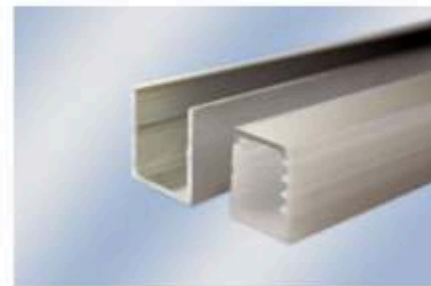

LICHTPROFIL 1
mit opaler Abdeckung

LICHTPROFIL 3
mit opaler Abdeckung

LICHTPROFIL 2
mit opaler Abdeckung

Abdeckung

transparent
matt
mit 30° Linse
mit 60° Linse

TALEX-
Alu-Profil

LICHTPROFIL 4

mit opaler oder transparenter
Abdeckung

LICHTPROFIL U15

ohne Abdeckung

LICHTPROFIL 45°

mit transp. Abdeckung