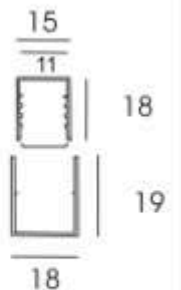

LICHTPROFIL 1
mit opaler Abdeckung

LICHTPROFIL 3
mit opaler Abdeckung

LICHTPROFIL 2
mit opaler Abdeckung

Abdeckung

transparent
matt
mit 30° Linse
mit 60° Linse

TALEX-
Alu-Profil

LICHTPROFIL 4

mit opaler oder transparenter
Abdeckung

LICHTPROFIL U15

ohne Abdeckung

LICHTPROFIL 45°

mit transp. Abdeckung