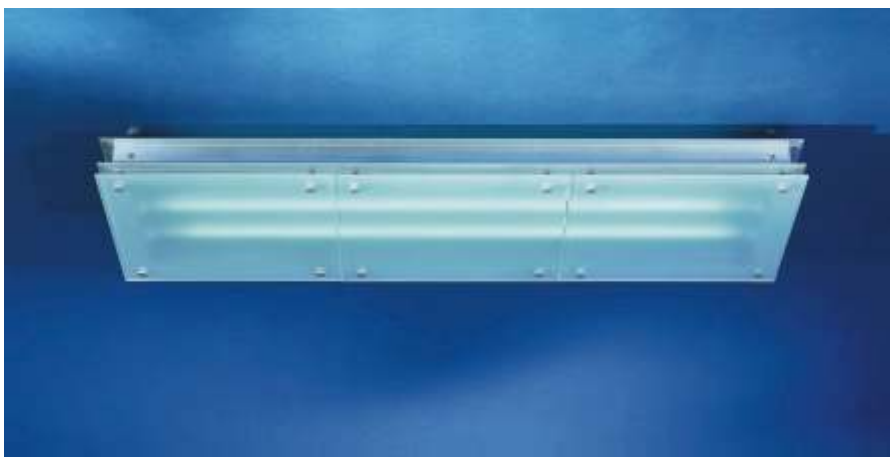

## CHIARO Maxi Deckenleuchte

Auf Anfrage mit  
dimmbaren EVG (2St.)

Deckenleuchte aus doppeltem Aluminium-U-Profil, auf Gehrung geschnitten und mit Sichtschrauben verbunden. Bei den Gläsern handelt es sich um Verbund-Sicherheitsgläser mit matter Verbundfolie. Der leichte Aluminiumkorpus wird mittels Klemm-Abstandhalter an der Decke befestigt. Die Gläser werden einzeln mittels Rändelschrauben angebracht. Die Abstandhalter bewirken, dass auch die Decke hell beleuchtet wird. Und das wiederum bedeutet eine "angenehme" Ausleuchtung der Räume.

## CHIARO Mini Deckenleuchte

Auf Anfrage mit  
dimmbaren EVG (1St.)

## CHIARO Midi Deckenleuchte

Auf Anfrage mit  
dimmbaren EVG (2St.)

Deckenleuchte aus doppeltem Aluminium-U-Profil, auf Gehrung geschnitten und mit Sichtschrauben verbunden. Bei den Gläsern handelt es sich um Verbund-Sicherheitsgläser mit matter Verbundfolie. Der leichte Aluminiumkorpus wird mittels Klemm-Abstandhalter an der Decke befestigt. Die Gläser werden einzeln mittels Rändelschrauben angebracht. Die Abstandhalter bewirken, dass auch die Decke hell beleuchtet wird. Und das wiederum bedeutet eine "angenehme" Ausleuchtung der Räume.

## CHIARO Mono Decken- und Wandleuchte

Auf Anfrage mit  
dimmbaren EVG (2St.)