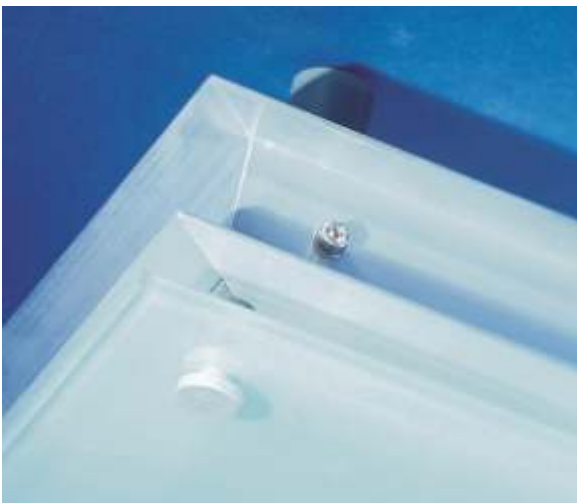

## CHIARO Maxi Deckenleuchte

Auf Anfrage mit  
dimmbaren EVG (2St.)

Deckenleuchte aus doppeltem Aluminium-U-Profil, auf Gehrung geschnitten und mit Sichtschrauben verbunden. Bei den Gläsern handelt es sich um Verbund-Sicherheitsgläser mit matter Verbundfolie. Der leichte Aluminiumkorpus wird mittels Klemm-Abstandhalter an der Decke befestigt. Die Gläser werden einzeln mittels Rändelschrauben angebracht. Die Abstandhalter bewirken, dass auch die Decke hell beleuchtet wird. Und das wiederum bedeutet eine "angenehme" Ausleuchtung der Räume.

## CHIARO Mini Deckenleuchte

Auf Anfrage mit  
dimmbaren EVG (1St.)

## CHIARO Midi Deckenleuchte

Auf Anfrage mit  
dimmbaren EVG (2St.)

Deckenleuchte aus doppeltem Aluminium-U-Profil, auf Gehrung geschnitten und mit Sichtschrauben verbunden. Bei den Gläsern handelt es sich um Verbund-Sicherheitsgläser mit matter Verbundfolie. Der leichte Aluminiumkorpus wird mittels Klemm-Abstandhalter an der Decke befestigt. Die Gläser werden einzeln mittels Rändelschrauben angebracht. Die Abstandhalter bewirken, dass auch die Decke hell beleuchtet wird. Und das wiederum bedeutet eine "angenehme" Ausleuchtung der Räume.