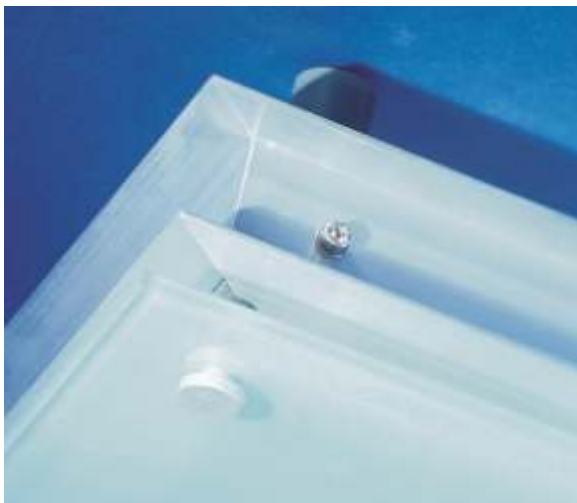

## CHIARO Maxi Deckenleuchte

Auf Anfrage mit  
dimmbaren EVG (2St.)

Deckenleuchte aus doppeltem Aluminium-U-Profil, auf Gehrung geschnitten und mit Sichtschrauben verbunden. Bei den Gläsern handelt es sich um Verbund-Sicherheitsgläser mit matter Verbundfolie. Der leichte Aluminiumkorpus wird mittels Klemm-Abstandhalter an der Decke befestigt. Die Gläser werden einzeln mittels Rändelschrauben angebracht. Die Abstandhalter bewirken, dass auch die Decke hell beleuchtet wird. Und das wiederum bedeutet eine "angenehme" Ausleuchtung der Räume.

## CHIARO Mini Deckenleuchte

Auf Anfrage mit  
dimmbaren EVG (1St.)

## CHIARO Midi Deckenleuchte

Auf Anfrage mit  
dimmbaren EVG (2St.)

Deckenleuchte aus doppeltem Aluminium-U-Profil, auf Gehrung geschnitten und mit Sichtschrauben verbunden. Bei den Gläsern handelt es sich um Verbund-Sicherheitsgläser mit matter Verbundfolie. Der leichte Aluminiumkorpus wird mittels Klemm-Abstandhalter an der Decke befestigt. Die Gläser werden einzeln mittels Rändelschrauben angebracht. Die Abstandhalter bewirken, dass auch die Decke hell beleuchtet wird. Und das wiederum bedeutet eine "angenehme" Ausleuchtung der Räume.