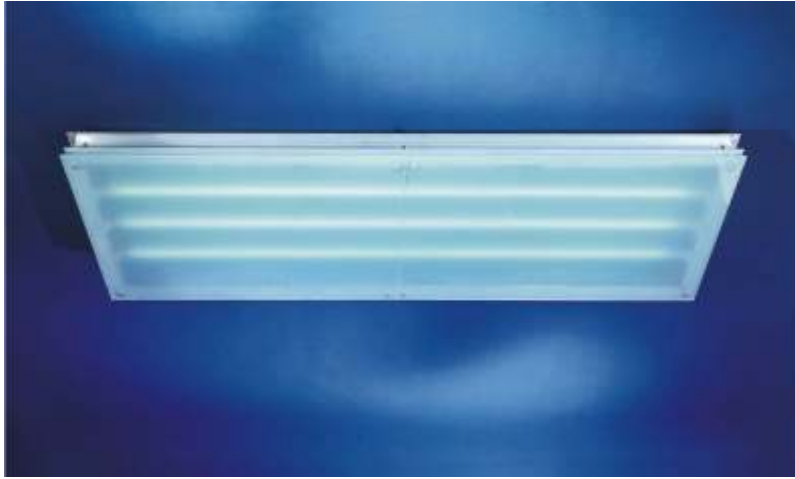

## CHIARO Maxi Deckenleuchte

Auf Anfrage mit  
dimmbaren EVG (2St.)

Deckenleuchte aus doppeltem Aluminium-U-Profil, auf Gehrung geschnitten und mit Sichtschrauben verbunden. Bei den Gläsern handelt es sich um Verbund-Sicherheitsgläser mit matter Verbundfolie. Der leichte Aluminiumkorpus wird mittels Klemm-Abstandhalter an der Decke befestigt. Die Gläser werden einzeln mittels Rändelschrauben angebracht. Die Abstandhalter bewirken, dass auch die Decke hell beleuchtet wird. Und das wiederum bedeutet eine "angenehme" Ausleuchtung der Räume.

## CHIARO Mini Deckenleuchte

Auf Anfrage mit  
dimmbaren EVG (1St.)

## CHIARO Midi Deckenleuchte

Auf Anfrage mit  
dimmbaren EVG (2St.)

Deckenleuchte aus doppeltem Aluminium-U-Profil, auf Gehrung geschnitten und mit Sichtschrauben verbunden. Bei den Gläsern handelt es sich um Verbund-Sicherheitsgläser mit matter Verbundfolie. Der leichte Aluminiumkorpus wird mittels Klemm-Abstandhalter an der Decke befestigt. Die Gläser werden einzeln mittels Rändelschrauben angebracht. Die Abstandhalter bewirken, dass auch die Decke hell beleuchtet wird. Und das wiederum bedeutet eine "angenehme" Ausleuchtung der Räume.

## CHIARO Mono Decken- und Wandleuchte

Auf Anfrage mit  
dimmbaren EVG (2St.)