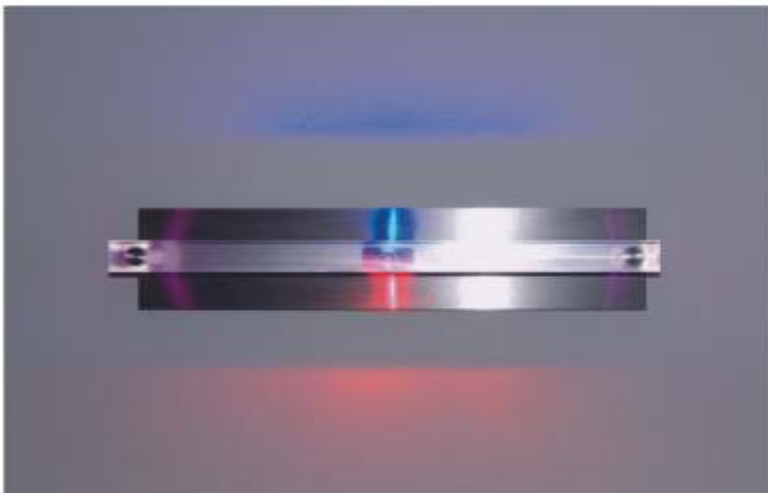

DOUBLE FACE

Wandleuchte mit PowerLED

300

130

Wandleuchte aus Edelstahl und Acrylglas, mit Power-LEDs, Farbkombination nach Wunsch. Mit integr. Konverter 350mA.

POKER FACE

Wandleuchte mit PowerLED

Die Leuchte gehört zu einem Regal-System, dessen Module in einer Länge von 30-60-90-120cm usw. angefertigt werden. Innerhalb der rückseitiger Einfräsungen befinden sich Power-LEDs oder LED-Streifen nach Wunsch (auch RGB), die unmittelbar die unterliegende Ware beleuchten, ohne lästige Blendungen zu verursachen. Auch als beleuchtete Ablage einsetzbar.