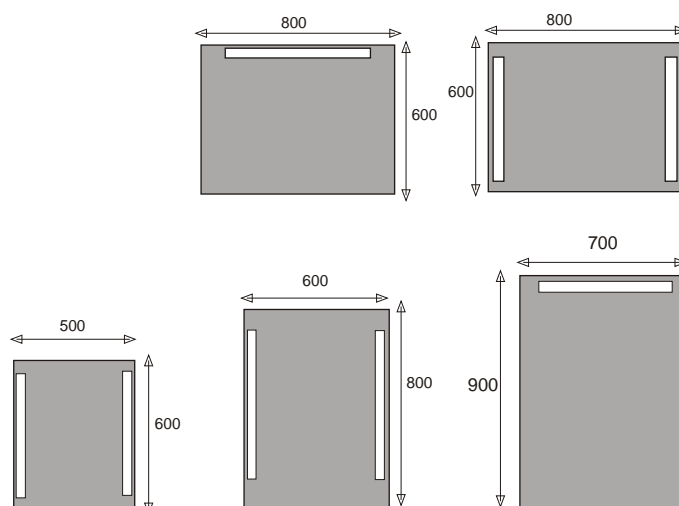

SONDERANFERTIGUNGEN AUF ANFRAGE!

Auf Wunsch eingebauter **Schalter**, unten rechts
Auf Wunsch dimmbares EVG und **Tastdimmer**, unten rechts