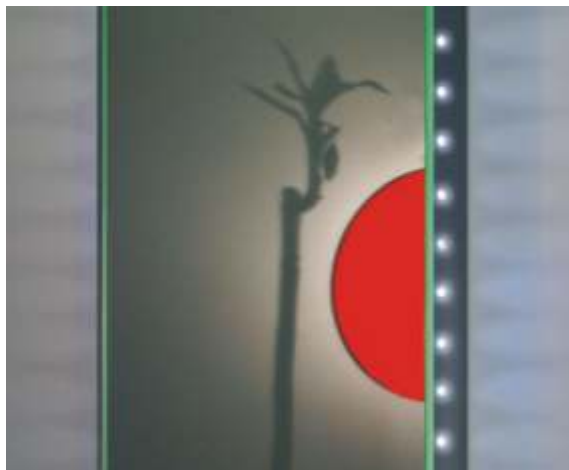

Nach dem Anschluss wird die Spiegelfront mittels Krallen und Magnete auf den Rahmen montiert.

Beleuchtung nur mit T5 Leuchtstoffröhre (schon vormontiert in Farbe 830). Die Wattage der Lampen hängt von der Größe des Spiegels ab.

Tastdimmer, unten rechts

SPIEGEL AUF MASS
IP 44

Beispiele:

Satinierung standard

V-Satinierung

ZEN

Beleuchteter Spiegel IP 44

Abmessungen,
Satinierungen,
Schalter
und LED-Farben
können
individuell
angefertigt
werden.

Der Spiegel ZEN besteht aus 2 Teilen:

Ein Rückteil aus elox. Aluminium (nur 3,5cm tief) mit ringförmigem Leuchtmittel 22W und LED re/li (versch. Farben wählbar): Alle elektr. Komponenten und Leuchtmittel sind schon fertig montiert, Wandkabel wird ohne Werkzeug angeschlossen. Sehr leichte 1 - M a n n - M o n t a g e .

Ein Spiegelglas 6mm, gefast, mit starken Magneten, das eingehängt wird. Die Magnete verhindern, daß sich der Spiegel bewegen kann. Die runde Satinierung ergibt eine starke, aber diffuse Beleuchtung.

Das Rückteil wird
komplett verkabelt
geliefert.