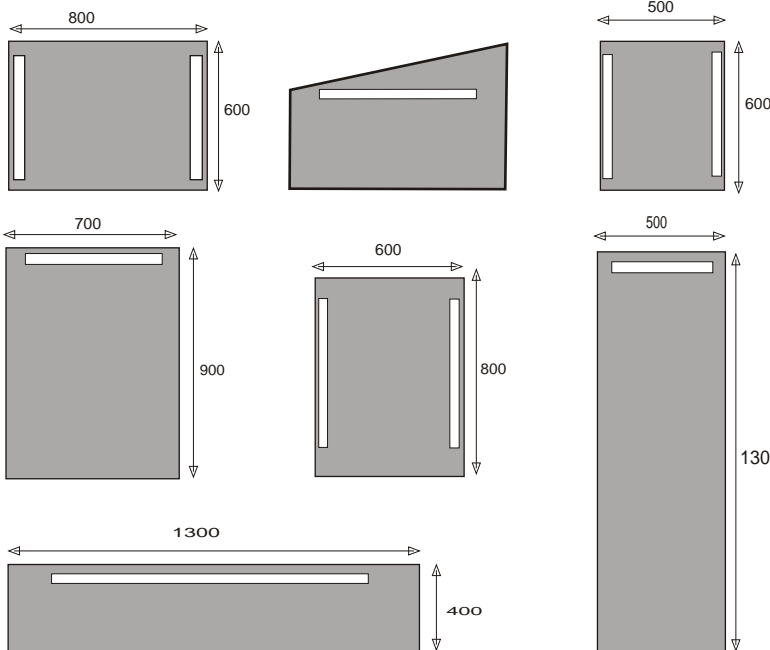

Beispiele:

Satinierung standard

V-Satinierung